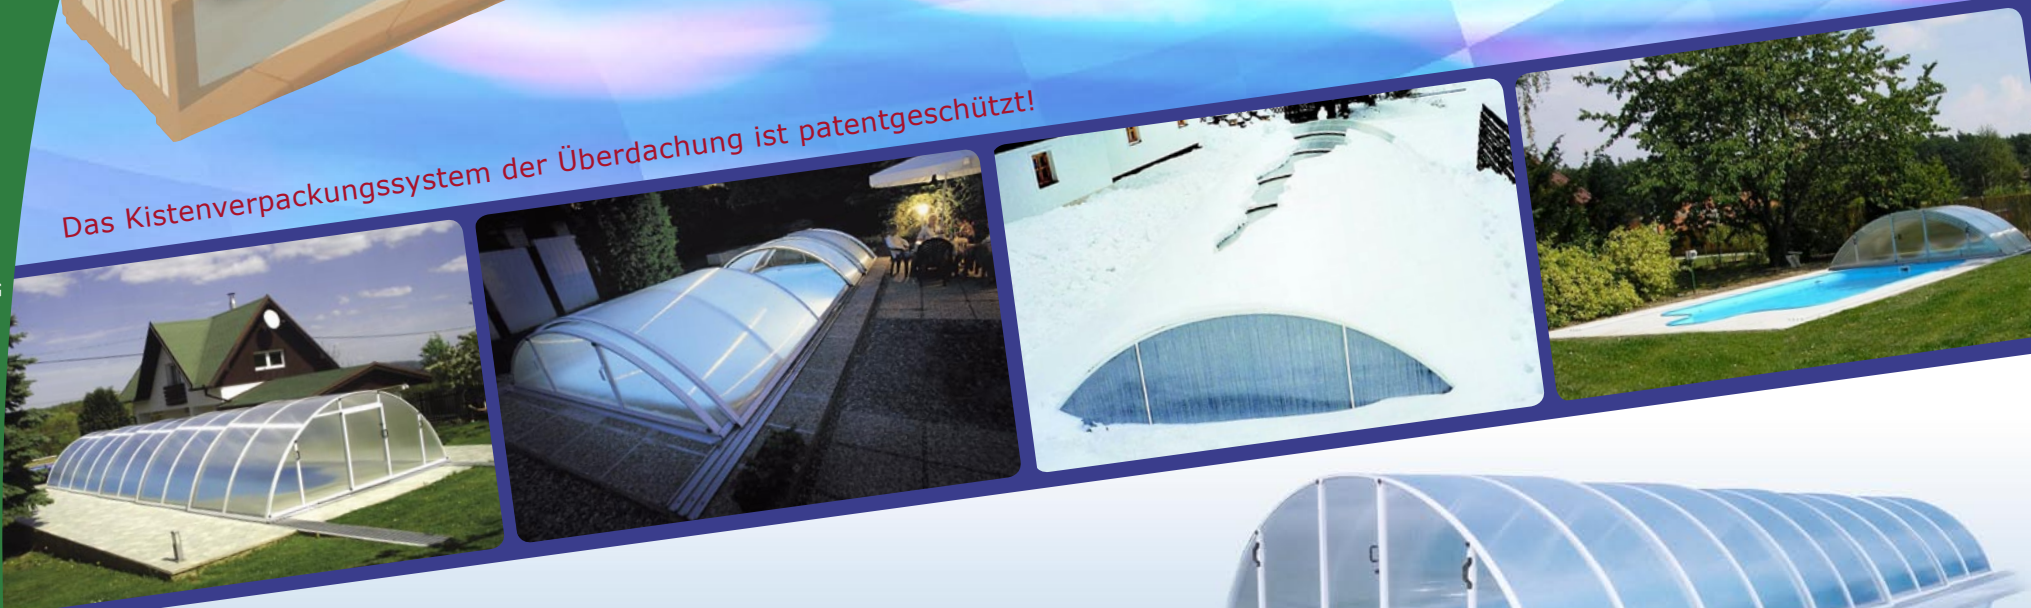

DIE POOLÜBERDACHUNG AUS DEM KARTON! Typ C / 5 Module

Das Kistenverpackungssystem der Überdachung ist patentgeschützt!

MARKANTE
 VERLÄNGERUNG
 DER BADESAISON

GRATISERWÄRMUNG
 DES WASSERS
 IM SWIMMINGPOOL

SCHÜTZT DAS
 WASSER VOR
 VERSCHMUTZUNG

ERTRINKUNGSSCHUTZ
 FÜR IHRE KINDER

Technische Angaben

BESCHREIBUNG UND MASSE DES POOLS:

Die bogenförmigen, verschiebbaren Überdachungsplatten für Swimmingpools, die aus Polycarbonat (UV FILTER) sowie mit Aluminiumprofilen (AlMgSi – Oberflächenbehandlung ELOX-Silber) hergestellt sind, sind zum Abdecken von Swimmingpools im Garten bestimmt. Die Ausführung NO DROP verhindert das Ein- und Austreten von Wasser.

Außenbreite (B)	Innenbreite (A)	Länge der Überdachung (E)	Höhe der Überdachung (V)	Anzahl der Module	Oberflächenbehandlung
570 cm	514 cm	1063 cm	185 cm	5	ELOX SILBERN

ANGABEN ZUR VERPACKUNG:

Höhe der Verpackung	Breite der Verpackung	Länge der Verpackung	Gewicht	
			brutto	netto
120 cm	80 cm	360 cm	800 kg	520 kg

SPITZENQUALITÄT ZUM ABDECKEN IHRES SWIMMINGPOOLS!

Made in EU

Maximale Maße des Pools