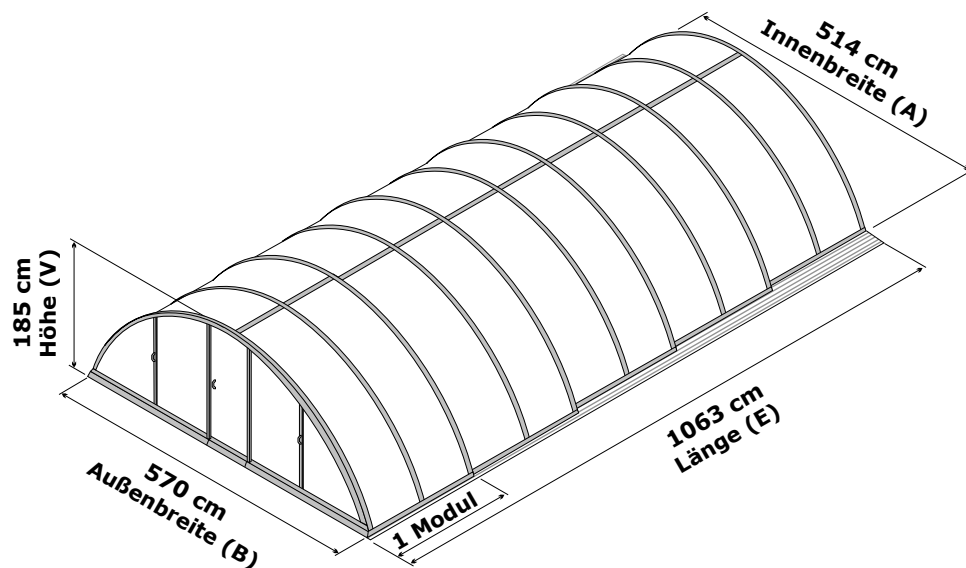

ERTRINKUNGSSCHUTZ
 FÜR IHRE KINDER

Technische Angaben

BESCHREIBUNG UND MASSE DES POOLS:

Die bogenförmigen, verschiebbaren Überdachungsplatten für Swimmingpools, die aus Polycarbonat (UV FILTER) sowie mit Aluminiumprofilen (AlMgSi – Oberflächenbehandlung ELOX-Silber) hergestellt sind, sind zum Abdecken von Swimmingpools im Garten bestimmt. Die Ausführung NO DROP verhindert das Ein- und Austreten von Wasser.

Außenbreite (B)	Innenbreite (A)	Länge der Überdachung (E)	Höhe der Überdachung (V)	Anzahl der Module	Oberflächenbehandlung
570 cm	514 cm	1063 cm	185 cm	5	ELOX SILBERN

ANGABEN ZUR VERPACKUNG:

Höhe der Verpackung	Breite der Verpackung	Länge der Verpackung	Gewicht	
			brutto	netto
120 cm	80 cm	360 cm	800 kg	520 kg

SPITZENQUALITÄT ZUM ABDECKEN IHRES SWIMMINGPOOLS!

Made in EU

Maximale Maße des Pools